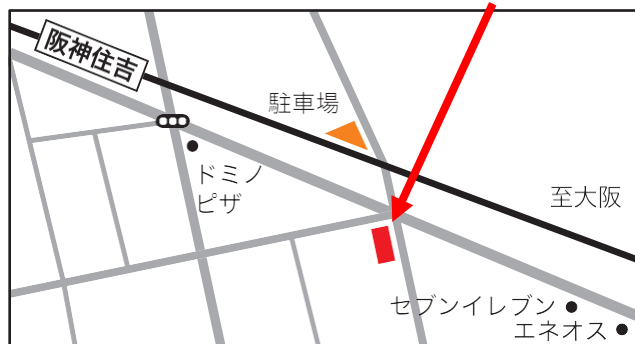

有限会社俵養蜂場 小野現場事務所 移転のご案内

長きに亘りご愛顧いただきました当事務所ですが、老朽化と手狭な労働環境を一新し、より一層の蜂病対策の充実に資するため、この度神戸へと移転致しました。

【養蜂資材、ビーラボクリニックご利用のお客様へ】

今後、発送・会計などの基本労務は本店にて行います。当分の間は小野事務所でも製品の受け渡しができる様人員を配置しますが、原則午前中のみの対応となります。また、ご来店の際は前もってご連絡願います。移転先には、蜂場、資材・飼料・薬剤倉庫の外、器具器械の展示スペースも設けてあります。皆様のご来場をお待ちしております。

資材・ビーラボクリニック専用ダイヤル⇒ **TEL: 078-854-0238**

※神戸へ来場をご希望の方も、日時等予約承りますので、まずは上記へご連絡ください。
業務の都合上、直接ご来場いただいても対応できない場合がございます。

【はちみつ等をお買い求めのお客様へ】

今後は神戸の事務所にて販売いたします。
弊社Webサイト、またはお電話による通信販売も承りますので、是非ともご利用ください。

はちみつ用
Webサイト

はちみつ等販売専用ダイヤル⇒ **TEL: 078-851-4166**

URL: <https://tawara38.com/> (六甲山のはちみつ 俵養蜂場 で検索)

【移転先事務所】住所：神戸市東灘区住吉南町 3-3-18

移転先事務所

* 電車利用の場合
阪神住吉駅より徒歩 3分
JR住吉駅より徒歩 13分

* 車利用の場合
駐車場 3台