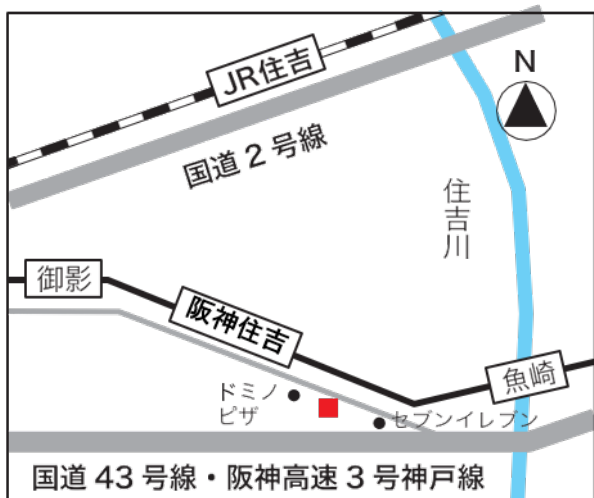

有限会社俵養蜂場 小野現場事務所 移転のご案内

長きに亘りご愛顧いただきました当事務所ですが、老朽化と手狭な労働環境を一新し、より一層の蜂病対策の充実に資するため、この度神戸へと移転致しました。

【養蜂資材、ビーラボクリニックご利用のお客様へ】

今後、発送・会計などの基本労務は本店にて行います。当分の間は小野事務所でも製品の受け渡しができる様人員を配置しますが、原則午前中のみの対応となります。また、ご来店の際は前もってご連絡願います。移転先には、蜂場、資材・飼料・薬剤倉庫の外、器具器械の展示スペースも設けてあります。皆様のご来場をお待ちしております。

資材・ビーラボクリニック専用ダイヤル⇒ **TEL: 078-854-0238**

※神戸へ来場をご希望の方も、日時等予約承りますので、まずは上記へご連絡ください。
業務の都合上、直接ご来場いただいても対応できない場合がございます。

【はちみつ等をお買い求めのお客様へ】

今後は神戸の事務所にて販売いたします。
弊社Webサイト、またはお電話による通信販売も承りますので、是非ともご利用ください。

はちみつ用
Webサイト

はちみつ等販売専用ダイヤル⇒ **TEL: 078-851-4166**

URL: <https://tawara38.com/> (六甲山のはちみつ 俵養蜂場 で検索)

【移転先事務所】住所：神戸市東灘区住吉南町 3-3-18

移転先事務所

* 電車利用の場合
阪神住吉駅より徒歩 3分
JR住吉駅より徒歩 13分

* 車利用の場合
駐車場 3台